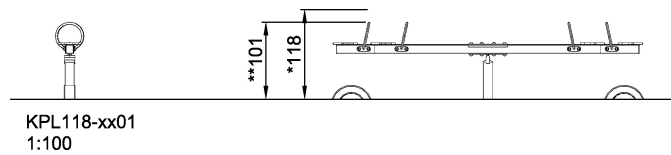

<b>Gruppe</b>	KLASSISCHES SPIEL
<b>Kategorie</b>	Wippen
<b>Optimales Alter der Nutzer</b>	3 - 8
<b>Max. freie Fallhöhe (cm)</b>	118
<b>Gerätehöhe (cm)</b>	101
<b>Fallraum</b>	13 m <sup>2</sup>

IN-  
GROU.