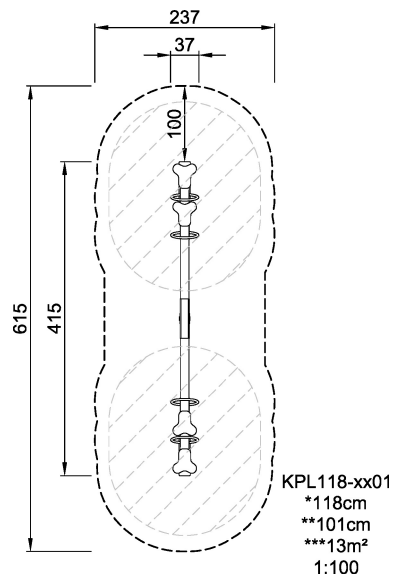

<b>Gruppe</b>	KLASSISCHES SPIEL
<b>Kategorie</b>	Wippen
<b>Optimales Alter der Nutzer</b>	3 - 8
<b>Max. freie Fallhöhe (cm)</b>	118
<b>Gerätehöhe (cm)</b>	101
<b>Fallraum</b>	13 m <sup>2</sup>

IN-  
GROU.

\* = Max. freie Fallhöhe.  
\*\* = Gesamthöhe des Gerätes.

<b>Gewicht / schwerstes Teil</b>	kg.	<b>Montage (Arbeitskräfte)</b>	Person(en)
<b>Benötigter Beton</b>	NaN m <sup>3</sup>	<b>Montage (Arbeitsstunden)</b>	Std.
<b>Anzahl Fundamente</b>	NaN	<b>Aushub</b>	NaN m <sup>3</sup>